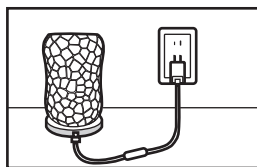

使用方法

- ① 本体へ電源ケーブルを差込み、USB ACアダプターを接続してコンセントへ繋ぎます。パソコンなどがある場合はアダプターを取り付けずにUSBへ繋いでください。