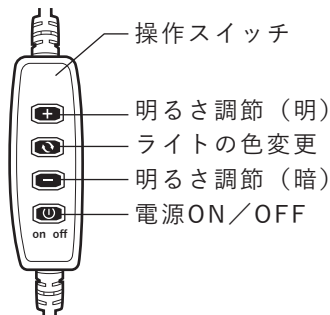

### セット内容

ライト本体

USB ACアダプター

電源ケーブル  
1本

取扱説明書  
(本誌) 1枚

### 各部品名称

本体背面

電源ケーブル