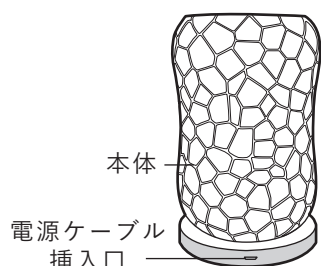

### セット内容

ライト本体

USB ACアダプター

電源ケーブル  
1本

取扱説明書  
(本誌) 1枚

### 各部品名称

本体背面

電源ケーブル