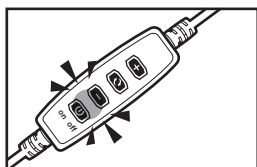

- ② 通電するとケーブルの電源ON/OFFボタン付近が青く点灯します。
  ※ 電源をONにすると消灯します。