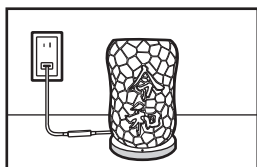

### 使用方法

- ① 本体へ電源ケーブルを差込み、USB ACアダプターを接続してコンセントへ繋ぎます。パソコンなどがある場合はアダプターを取り付けずにUSBへ繋いでください。

- ② 通電するとケーブルの電源ON/OFFボタン付近が青く点灯します。  
※ 電源をONにすると消灯します。

- ③ 電源ON/OFFボタンを1回押して、ライトを点灯させます。電源ケーブルにあるボタンで調光・調色を行うことが可能です。