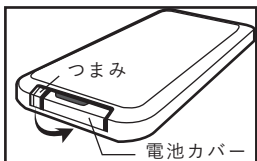

① リモコンを裏返し、下部にあるつまみを中央に寄せながら電池カバーを引き出します。