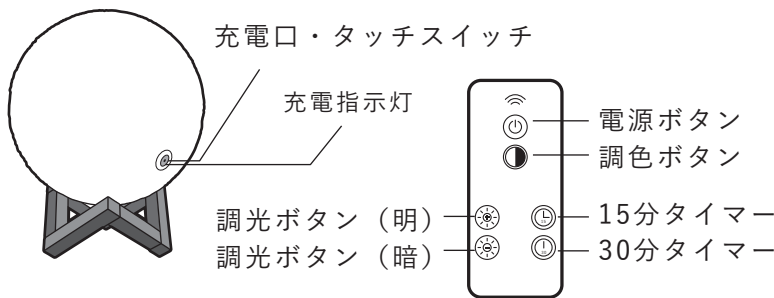

各部品名称

リモコンの電池交換

① リモコンを裏返し、下部にあるつまみを中央に寄せながら電池カバーを引き出します。

② 引き出すと中にボタン電池が入っていますので、新しいもの（CR2025かCR2032）に交換してください。交換が終わったら電池カバーを戻して交換完了です。

使用方法

- ① 電源ケーブルを本体に差込み、USB側のコネクタをパソコンなどに接続して充電してください。充電が開始されると充電指示灯が赤く点灯します。
- ② 充電が完了すると充電指示灯が緑色に点灯します。
- ③ タッチスイッチ（充電口）をタッチするとライトのON・OFF・色の切替が可能です。タッチスイッチを長押しすることで、全色無段階調光ができます。
- ④ リモコン操作する場合は、電池カバーに付いている透明な絶縁シートを取ってからご使用ください。

注意事項

- ・充電口を水で濡らさないようご注意ください。
- ・6時間以上充電しないでください。
- ・高温多湿の環境下での使用または直射日光にさらさないでください。
- ・商品を落下させないでください。破損する恐れがございます。
- ・内臓LEDの交換は出来ません。
- ・リモコンの電池はCR2025かCR2032が使用可能です。後者の場合、リモコン表面が剥離する場合がございますのでCR2025のご使用を推奨いたします。

商品仕様

内臓LEDライト	0.5W (18・22cmは1W)
電池容量	500mAh
リモコン電池	CR2025 (3V) × 1個
充電時間	約3時間
点灯時間	6時間 (明るさ最大) ~ 40時間 (明るさ最弱)
ライトの材質	PLA

製品の情報、その他お問い合わせ先

製品情報の詳細や各種お問い合わせは、以下の連絡先までお寄せください。

会社名 : 東昇株式会社
電話番号・FAX : 048-594-9956
受付時間 : 平日10:00~18:00まで
定休日 : 土曜日、日曜日
Email : info@tousho.co.jp
URL : https://takumi-seihin.com/

製品の不具合や返品に関するお問い合わせは購入した店舗様へお願いいたします。

製品保証書 (商品到着日の翌日から12ヶ月まで)

この保証書は当該製品の製品保証を受ける際に必要となりますので、購入明細 (納品書) と共に大切に保管してください。製品保証書または購入明細書を紛失された場合、製品保証を受ける事は出来ません。予めご了承ください。

初期不良の場合は商品到着日の翌日から起算して30日間以内に購入した店舗様までお問い合わせください。30日間を過ぎますと如何なる事由であっても初期不良としてのご対応は致しかねます。

ブランド名	匠の誠品
メーカー	東昇株式会社