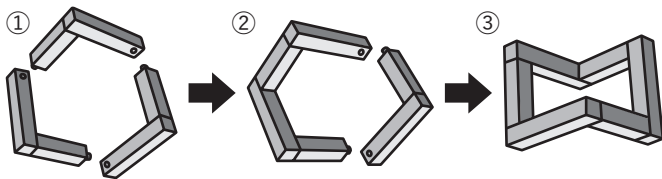

取扱説明書

v1.2

Luna Primal

— ルナプライマル —

タッチタイプ（リモコンなし）

セット内容

ライト本体

木製台座

USBコード
1本

取扱説明書
（本誌）1枚

台座の組立て方法

各部品名称

ライト本体

充電口・タッチスイッチ

充電指示灯

台座